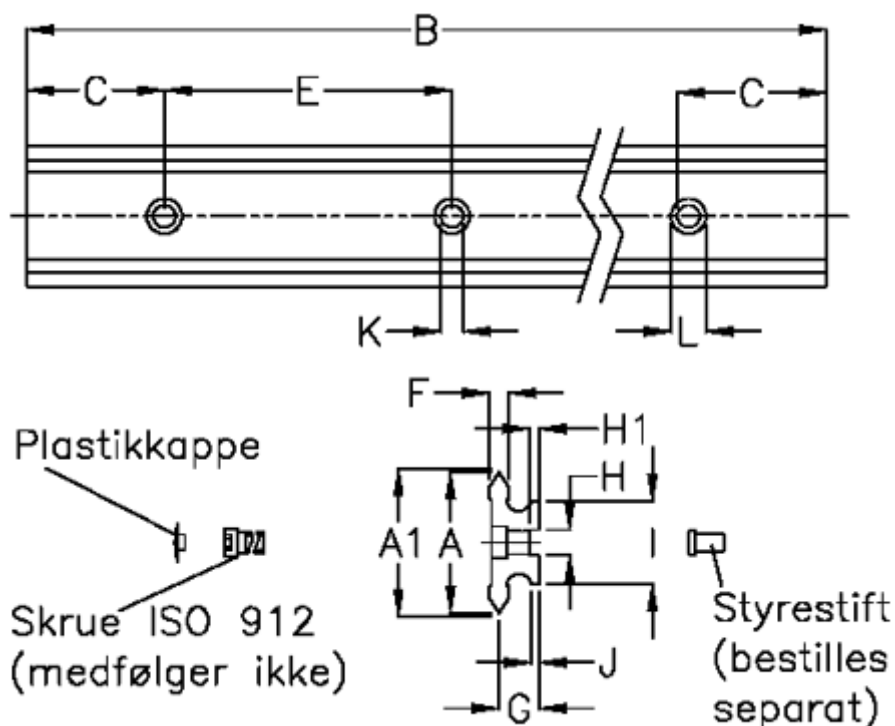

Varenummer: 057120334161  
 Beskrivelse: Hepco GV3 profilskinne NV 28 L3416 P1  
 med forsænkede huller

## Mål

A	= 28	G	= 8.0	vægt kg/1000 = 1.60
A1	= 28.37	H	= 6	
B	= 3416	H1	= 2.5	
C	= 43.0	I	= 20.0	
E	= 90	J	= 1.75	
F	= 4.21	K	= 5.5	
For leje	= J18	L	= 10 x 5.1	
For styrestift	= SDP6	Præcisionstype	= P1	